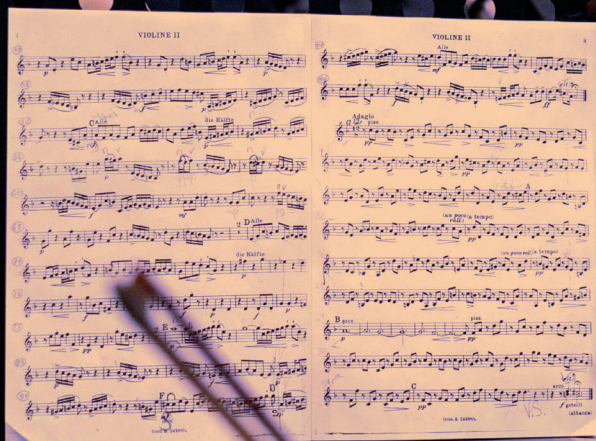

**DANSE &
MUSIQUE
EN VALOIS**
CONSERVATOIRE
INTERCOMMUNAL

**PARTAGEZ VOTRE PASSION
MUSICALE EN REJOIGNANT
UN ATELIER COLLECTIF !**

**ATELIERS DE
MUSIQUES**